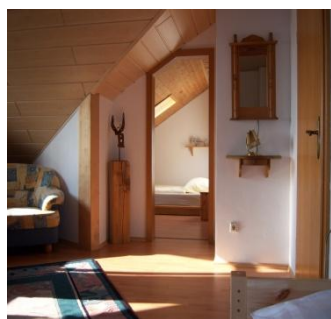

Ferienwohnung

„Raunsbergblick“

ca. 70 qm. Wohnfläche
in schöner ruhiger Lage

Geräumige Wohnküche, großes Bad, zwei Schlafzimmer, max. 5-6 Personen.
Zwei Stellplätze für PKW

Pro Übernachtung und Person 20,- € Selbstversorger
ab 4 Personen Preis auf Anfrage
ab 1 Woche Preis auf Anfrage